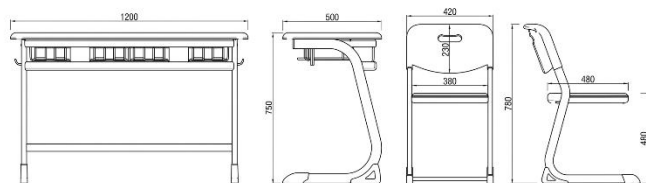

Asiento/Respaldo: PP soplado de doble capa

Dimensiones:

Mesa: 1200*500*760mm

Silla: 380*400*460mm

Colores

Azul

Gris

Ergonómico

HY-0429 **Ajustable**

Colores

 Azul  Gris

Materiales del producto:

Tablero: MDF E1 + superficie de melamina + canto de PP inyectado

(Resistente a arañazos y antimicrobiano)

Estructura: Tubo ovalado + recubrimiento en polvo con caja de alambre de acero

Asiento/Respaldo: PP soplado de doble capa

Dimensiones:

Mesa: 1200*500*700-790mm

Silla: 380*400*400-460mm

Ergonómico

Fácil de limpiar

Ranura para
bolígrafo

Gancho para
mochila