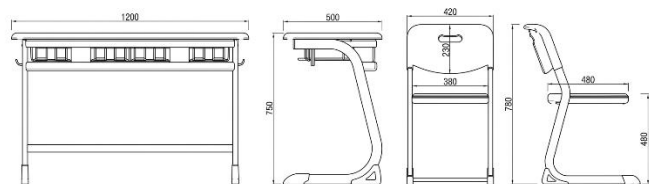

Modelo:

HY-0429

Materiales del producto:

Tablero: MDF E1 + superficie de melamina + canto de PP inyectado

(Resistente a arañazos y antimicrobiano)

Estructura: Tubo ovalado + recubrimiento en polvo con caja de alambre de acero

Asiento/Respaldo: PP soplado de doble capa

Dimensiones:

Mesa: 1200*500*760mm

Silla: 380*400*460mm

Colores

Azul

Gris

Ergonómico

Asiento/Respaldo: PP soplado de doble capa

Dimensiones:

Mesa: 1200*500*700-790mm

Silla: 380*400*400-460mm

Ergonómico

Fácil de limpiar

Ranura para
bolígrafo

Gancho para
mochila