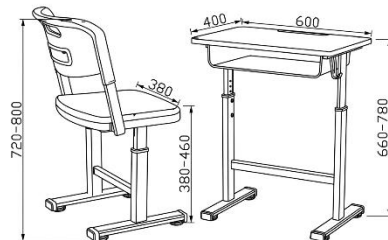

Asiento/Respaldo: PP soplado de doble capa

Dimensiones:

Mesa: 700*500*760mm

Silla: 380*400*460

Ergonómico

Fácil de limpiar

Ranura para
bolígrafo

Gancho para
mochila

Asiento/Respaldo: PP soplado de doble capa

Dimensiones:

Mesa: 700*500*700-790mm **Silla:** 380*400*400-460mm

Ergonómico

Fácil de limpiar

Ranura para bolígrafo

Gancho para mochila

Deslizadores antideslizantes

Tablero: MDF E1 + superficie de melamina + canto de PP inyectado

(Resistente a arañazos y antimicrobiano)

Estructura: Tubo cuadrado + recubrimiento en polvo con caja de acero

Asiento/Respaldo: PP soplado de dos capas

Dimensiones:

Escritorio: 600*400*660- 780mm

Silla: 380*400*380- 460mm

Ergonómico

Fácil de limpiar

Ranura para
bolígrafo

Gancho para
mochila

Deslizadores
antideslizantes