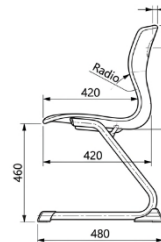

Dimensiones:

Mesa: 650*450*640-760mm **Silla:** 420*420*460mm

Ergonómico

Fácil de limpiar

Ranura para
bolígrafo

Gancho para
mochila

Deslizadores
antideslizantes

Transpirable

Estructura: Tubo ovalado + Galvanizado +

Recubrimiento en polvo con caja de plástico

Respaldo/asiento: PP soplado de dos capas

Dimensiones:

Silla: 420*420*460mm

Ergonómico

Deslizadores
antideslizantes

Resistente