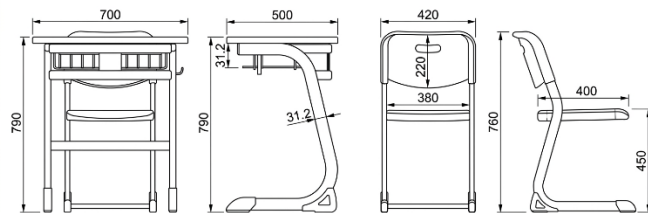

Asiento/Respaldo: PP soplado de doble capa

Dimensiones:

Mesa: 1200*500*700-790mm

Silla: 380*400*400-460mm

Ergonómico

Fácil de limpiar

Ranura para
bolígrafo

Gancho para
mochila

Gris

Blanco

Materiales del producto:

Tablero: MDF E1 + superficie de melamina + canto de PP inyectado

(Resistente a arañazos y antimicrobiano)

Estructura: Tubo ovalado + recubrimiento en polvo con caja de alambre de acero

Asiento/Respaldo: PP soplado de doble capa

Dimensiones:

Mesa: 700*500*760mm

Silla: 380*400*460

Ergonómico

Fácil de limpiar

Ranura para
bolígrafo

Gancho para
mochila

Asiento/Respaldo: PP soplado de doble capa

Dimensiones:

Mesa: 700*500*700-790mm **Silla:** 380*400*400-460mm

Ergonómico

Fácil de limpiar

Ranura para bolígrafo

Gancho para mochila

Deslizadores antideslizantes