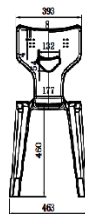

Dimensiones:

Escritorio: 600*400*660- 780mm

Silla: 380*400*380- 460mm

Ergonómico

Fácil de limpiar

Ranura para
bolígrafo

Gancho para
mochila

Deslizadores
antideslizantes

Patas de la silla: Tubo redondo.

Respaldo: Material PP, con aberturas para los reposabrazos que facilitan el movimiento y orificios de ventilación con diseño de espiga en el panel posterior.

Protectores de las patas: Material PP que protege el suelo de la humedad.

Dimensiones:

Silla: 380*400*850mm

Ergonómico

Fácil de limpiar

Ranura para
bolígrafo

Gancho para
mochila

Deslizadores
antideslizantes

Transpirable