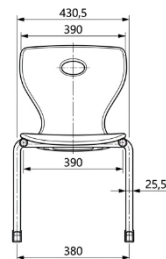

Material: PP (polipropileno).

El respaldo cuenta con aberturas para los reposabrazos de 112 x 31 mm para facilitar su manejo. Se puede emplear en todo tipo de negocios e instituciones.

Dimensiones:

Silla: 380*400*850mm

Dimensiones:

Mesa: 650*450*640-760mm **Silla:** 420*420*460mm

Ergonómico

Fácil de limpiar

Ranura para
bolígrafo

Gancho para
mochila

Deslizadores
antideslizantes

Transpirable

Estructura: Tubo ovalado + Galvanizado +

Recubrimiento en polvo con caja de plástico

Respaldo/asiento: PP soplado de dos capas

Dimensiones:

Silla: 420*420*460mm

Ergonómico

Deslizadores
antideslizantes

Resistente

Borde del tablero: Diseño de arco moldeado por inyección, con forma de pico de pato

Dimensiones:

Mesa: 655*455*760±5mm **Silla:** 430*420*460mm

Ergonómico

Fácil de limpiar

Ranura para
bolígrafo

Gancho para
mochila