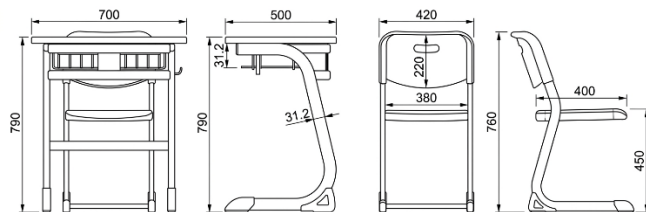

Dimensiones:

Escritorio: 600*400*660- 780mm

Silla: 380*400*380- 460mm

Ergonómico

Fácil de limpiar

Ranura para
bolígrafo

Gancho para
mochila

Deslizadores
antideslizantes

Materiales del producto:

Tablero: MDF E1 + superficie de melamina + canto de PP inyectado

(Resistente a arañazos y antimicrobiano)

Estructura: Tubo cuadrado + recubrimiento en polvo con caja de acero

Asiento/Respaldo: PP soplado de dos capas