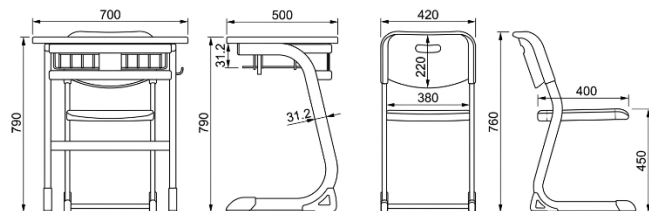

Asiento/Respaldo: PP soplado de doble capa

Dimensiones:

Mesa: 700*500*760mm

Silla: 380*400*460

Ergonómico

Fácil de limpiar

Ranura para
bolígrafo

Gancho para
mochila

Gris

Blanco

Materiales del producto:

Tablero: MDF E1 + superficie de melamina + canto de PP inyectado

(Resistente a arañazos y antimicrobiano)

Estructura: Tubo ovalado + recubrimiento en polvo con caja de alambre de acero

Asiento/Respaldo: PP soplado de doble capa

Dimensiones:

Mesa: 700*500*700-790mm **Silla:** 380*400*400-460mm

Ergonómico

Fácil de limpiar

Ranura para bolígrafo

Gancho para mochila

Deslizadores antideslizantes