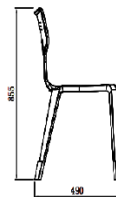

Dimensiones:

Escritorio: 600*400*660- 780mm

Silla: 380*400*380- 460mm

Ergonómico

Fácil de limpiar

Ranura para
bolígrafo

Gancho para
mochila

Deslizadores
antideslizantes

Patas de la silla: Tubo redondo.

Respaldo: Material PP, con aberturas para los reposabrazos que facilitan el movimiento y orificios de ventilación con diseño de espiga en el panel posterior.

Protectores de las patas: Material PP que protege el suelo de la humedad.

Dimensiones:

Silla: 380*400*850mm

Ergonómico

Fácil de limpiar

Ranura para
bolígrafo

Gancho para
mochila

Deslizadores
antideslizantes

Transpirable