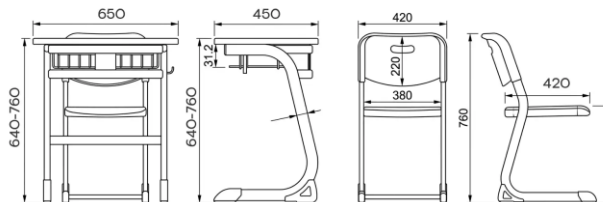

Material: PP (polipropileno).

El respaldo cuenta con aberturas para los reposabrazos de 112 x 31 mm para facilitar su manejo. Se puede emplear en todo tipo de negocios e instituciones.

Dimensiones:

Silla: 380*400*850mm

Flexible
灵活布局

Customizable
可订制

Ergonomic
人体工程学

Movable
移动性

Modelo:

HY-0397: Ajustable

Colores

 Azul  Gris  Blanco

Dimensiones:

Mesa: 650*450*640-760mm **Silla:** 420*420*460mm

Ergonómico

Fácil de limpiar

Ranura para
bolígrafo

Gancho para
mochila

Deslizadores
antideslizantes

Transpirable